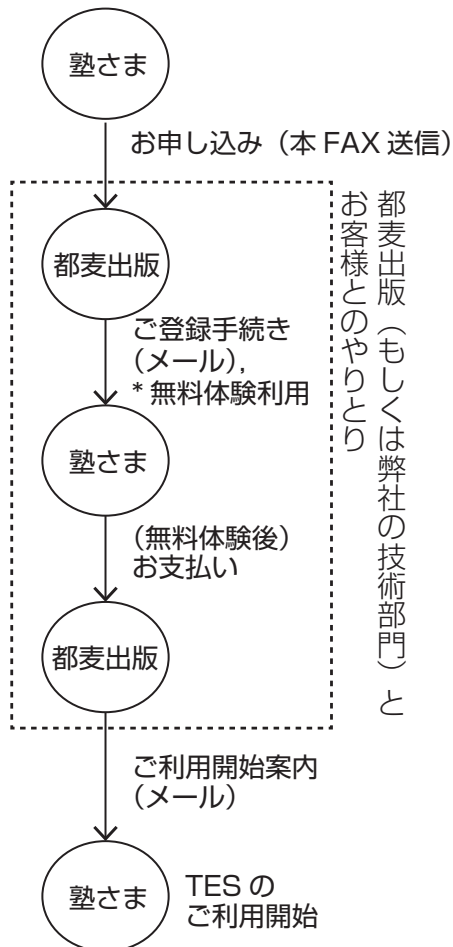

この申し込み用紙を、都麦出版までFAX送信してください。

テスト
《TES 申し込み用紙》 つむぎイーージーストリーム（動画配信サービス）
-TSUMUGI EASY STREAM-

お申し込み日 年 月 日

都麦出版宛 FAX 075-211-8605

※枠内に必要事項をご記入の上、ご希望の方は無料体験欄にチェックを入れFAXをご送信ください

貴塾名	ご担当者様		
TEL	( ) -	FAX	( ) -
ご住所	〒 - 都道 府県		
メールアドレス	@		

☐ 無料体験利用（2週間）ののち、TESを申し込みます。

【お申し込みからご利用開始までの流れ】

都麦出版（もしくは弊社の技術部門）とお客様とのやりとり

❗ お申し込みの前にチェック！

⇒ 動画配信に耐えうるサーバーが必要となります。
※小社にて、動画配信サーバーを代行契約させていただくことが可能です。
ご自身での契約を希望される場合は、動作保証のあるサーバーをご案内させていただきます。

⇒ 動画閲覧の推奨ブラウザは以下の通りです。

Windows

Google Chrome (最新版)
Mozilla Firefox (最新版)
Microsoft Edge (最新版)

Android

Google Chrome (最新版)

iPad, iPhone

Safari (最新版)

* 都麦出版使用欄

上記お申し込みを承りました。誠にありがとうございます。

お申し込み確定日 月 日 都麦出版